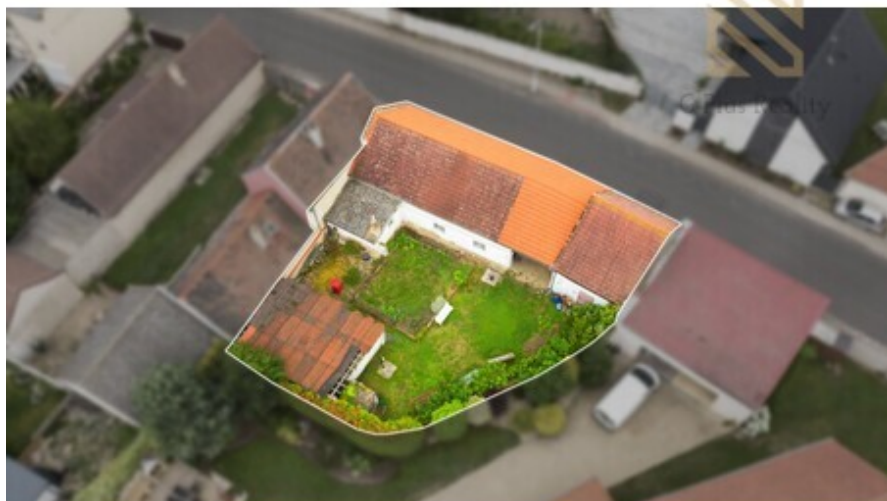

Prodej rodinného domu 123 m², se zahradou 284m/2

Novotná Hana
+420723 759 794
novotna@g-plus.cz

2.900.000 ,-
za nemovitost

Nabízíme k prodeji rodinný dům se zahradou v části obce Lukavec u Lovosic, okres Litoměřice. Tento cihlový dům se nachází v bezpečné a rodinné lokalitě, ideální pro život s dětmi. Vstup do domu zajišťují velká vrata, kterými je možné vjet autem na pozemek a také malá vrátka. Dispozice domu tvoří vstupní chodba, kuchyň, která je průchozí s obývacím pokojem, dále ložnice, komora na potraviny, koupelna s vanou a odděleným WC. Nabízí se zde možnost využití půdního prostoru k rozšíření užité plochy v domě. Na pozemku se nacházejí další cihlové stavby, které sloužily na skladování nářadí a na chov domácího zvířectva. Okna v obytné části jsou plastová, na podlaze je položeno linoleum a dlaždice, na střeše jsou položeny tašky. Dům si zaslouží rekonstrukci dle představ nového majitele. Celková užité plocha domu činí 123 m². Dům je vybaven kanalizací, dálkovým vodovodem, plynovodem a 230V elektřinou. Topení je zajištěno lokálním plynovým systémem, což zajišťuje účinné a pohodlné vytápění v chladnějších měsících. Díky asfaltové a zpevněné vozovce je snadný přístup k domu, a dostupnost dopravy vlakem, dálnicí, silnicí a autobusem poskytuje pohodlné spojení s okolím. Kabelové rozvody zajišťují moderní připojení k síti pro vaši pohodu a komfort. Tento dům je skvělou volbou pro rodiny hledající bezpečné a pohodlné bydlení v žádané lokalitě Lukavec. V případě zájmu o prohlídku mne neváhejte kontaktovat. S financováním Vám rádi pomohou naši hypoteční specialisté.

Ulice:		Město:	Lukavec
Typ nemovitosti:	Dům, vila	Subtyp nemovitosti:	Rodinný dům
Operace:	Prodej	Vlastnictví:	
Stav objektu:	dobrý	Zastavěná plocha:	123 m ²
Vlastní pozemek:	407 m ²	Sklep:	10 m ²
PENB:	G - Mimořádně nevhodná		