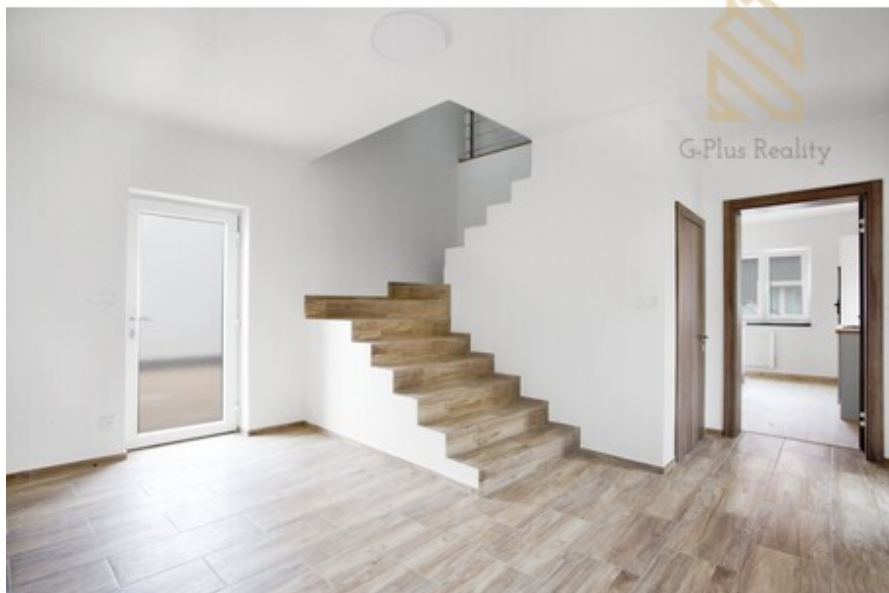

## Prodej rodinného domu 3+kk, obec Lenešice, okres Louny

Gavronská Zdeňka  
**+420734 899 759**  
gavronska@g-plus.cz

**5.700.000 ,-**  
za nemovitost

Nově vám nabízíme ke koupi TOP patrový rohový rodinný dům 3+kk a to přímo v centru obce Lenešice okres Louny, v domě stačí vybalit kufry, osobní věci, nábytek a můžete ihned bez starostí bydlet. Samotný dům prošel celkovou rekonstrukcí, která byla dokončena v roce 2024, skvělá dispozice této nemovitosti se skládá z přízemí, kde se nachází prostorná chodba se schodištěm do patra dále do obývacího pokoje společného s velkorysou moderní kuchyní vybavenou se všemi potřebnými spotřebiči, dále se v přízemí nachází koupelna se sprchovým koutem umyvadlem a WC. V patře je prostorná chodba ze které je vstup do pokoje, ložnice a i zde se nachází koupelna s vanou, umyvadlem a WC. Dům je částečně podsklepen ( technická místnost ve sklepě ). V bloku domu je krásný útulný dvůr se zámkovou dlažbou kde si užijete klid a pohodu se svojí rodinou a přáteli. Vstup do dvora je z obývacího pokoje a ze vstupní chodby domu. Podlahy jsou řešeny moderní dlažbou a vinyem. Rekonstrukce proběhla včetně elektroinstalace, vodoinstalace, vytápění je zde elektrickou s rozvody topení po celém domě, nová střecha, zateplení domu a podkroví, střešní okna, střešní krytiny, nová plastová okna trojsklo, nové interiérové dveře. V obci Lenešice je veškerá občanská vybavenost škola, školka, obchody, dětské hřiště, sportoviště, fotbalové hřiště, posilovna, hospoda a další akce které koná obec Lenešice. Je zde skvělá dostupnost do Prahy a 5 min do Loun. Prohlídku vřele doporučujeme. Nízké náklady na bydlení vzhledem ke kvalitnímu zateplení domu. Parkování u domu. S financováním Vám rádi pomůžeme.