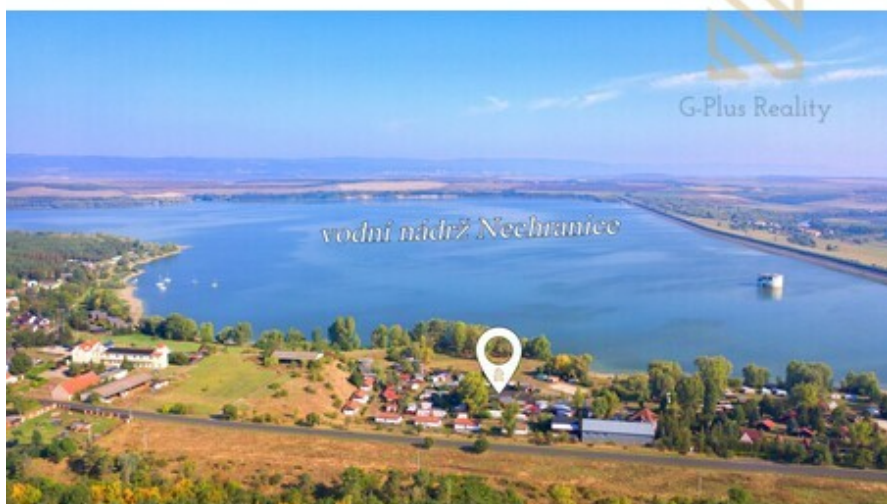

Prodej, chata, Vikletice

Asistentka Veronika
+420 602 545 475
polcarova@g-plus.cz

450.000,-
za nemovitost

Nabízíme Vám prodej chaty o celkové ploše cca 40m² v kempu Vikletice nedaleko Nechranické přehrady. Chata je pro pojení s karavanem, který je zastřešený. Možnost používání sociálního zařízení v kempu. Jedná se o žádanou rekreační lokalitu. K přehradě je to asi cca 200m. Dojezd do Kadaně 15min, Chomutov 17min. Chatu Vám vřele doporučuji. Pro více informací kontaktu makléřku.

Ulice:		Město:	Chbany
Typ nemovitosti:	Dům, vila	Subtyp nemovitosti:	Chata
Operace:	Prodej	Vlastnictví:	
Stav objektu:	dobrý	Vlastní pozemek:	60 m ²
PENB:	G - Mimořádně nevhodná		